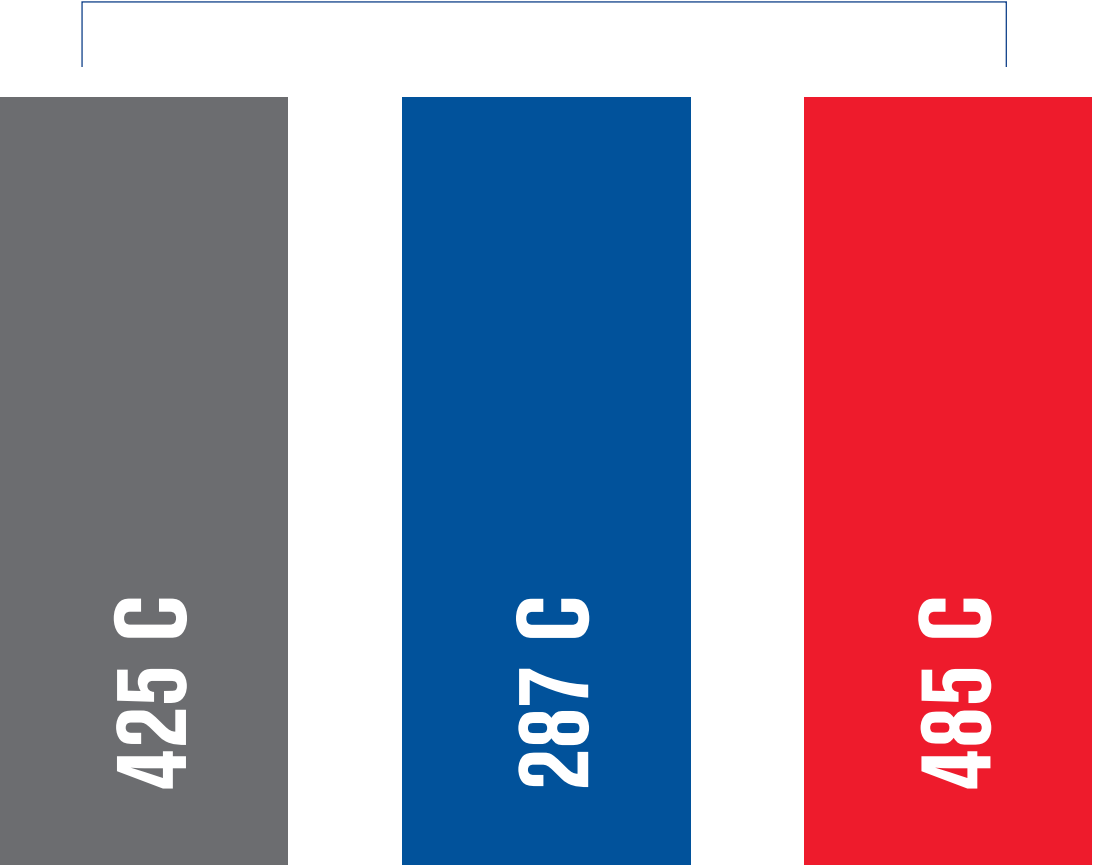

# Color Values

FINS PRIMARY COLOR PALETTE

**C** 100  
**M** 83.56  
**Y** 11.51  
**K** 3.42

**R** 25  
**G** 70  
**B** 141

**WEB** 19468D

**C** 46.96  
**M** 0  
**Y** 100  
**K** 0

**R** 149  
**G** 201  
**B** 61

**WEB** 95C93D

MASTERBRAND COLOR PALETTE

**C** 0  
**M** 0  
**Y** 0  
**K** 70

**R** 109  
**G** 110  
**B** 113

**WEB** 6D6E71

**C** 100  
**M** 69  
**Y** 0  
**K** 11

**R** 0  
**G** 82  
**B** 155

**WEB** 00529B